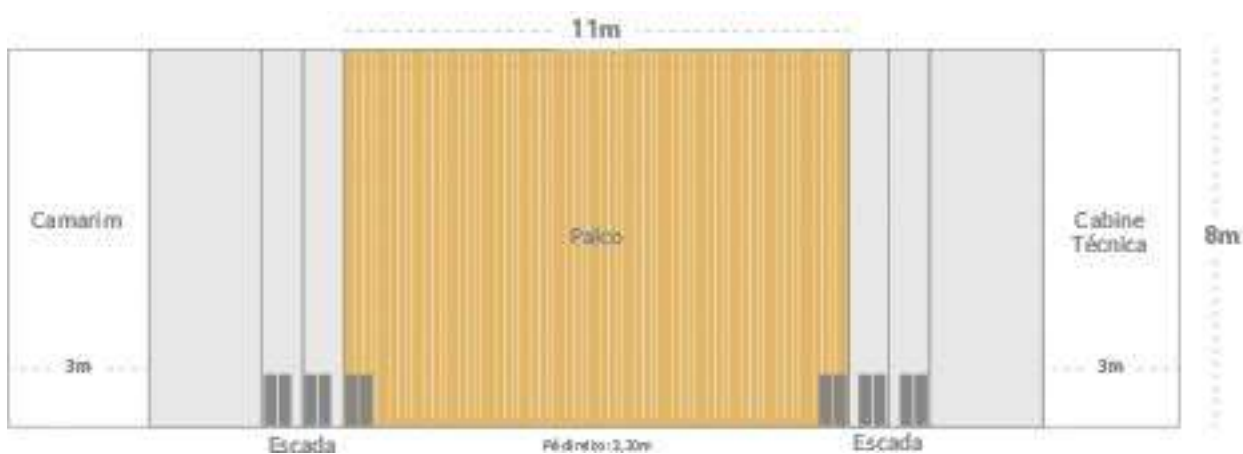

Pequeno Palco

1. 1 CODIFICADOR DE VÍDEO
   MHDX/I
2. 1 CENTRAL DE CONTROLE VIDEO SOBRE IP
   NHD-000-CTL
3. 1 CENTRAL DE AUTOMAÇÃO E CONTROLE
   CP4
4. 1 BLURAY PLAYER PROFISSIONAL
   DN-500BD MKII
5. 2 SWITCH GIGABIT ETHERNET POE+ 24 PORTAS
   SG550X-24MPP-K9-BR
6. 1 RACK METÁLICO PADRÃO 19" 44U x 870mm
   W314497GM
7. 1 NO BREAK 10KVA / 230V
   SRT10KXLI
8. 1 MONITOR TOUCH PARA AUTOMAÇÃO
   UT241Y
9. 1 APARELHO REPRODUTOR DE MÍDIAS DIGITAIS
   CDJ-900NXS
10. 1 ISOLAMENTO ACÚSTICO
11. 12 SET LIGHT LED RGBA 100W DE POTÊNCIA
    SSCYC100-RGBA-B