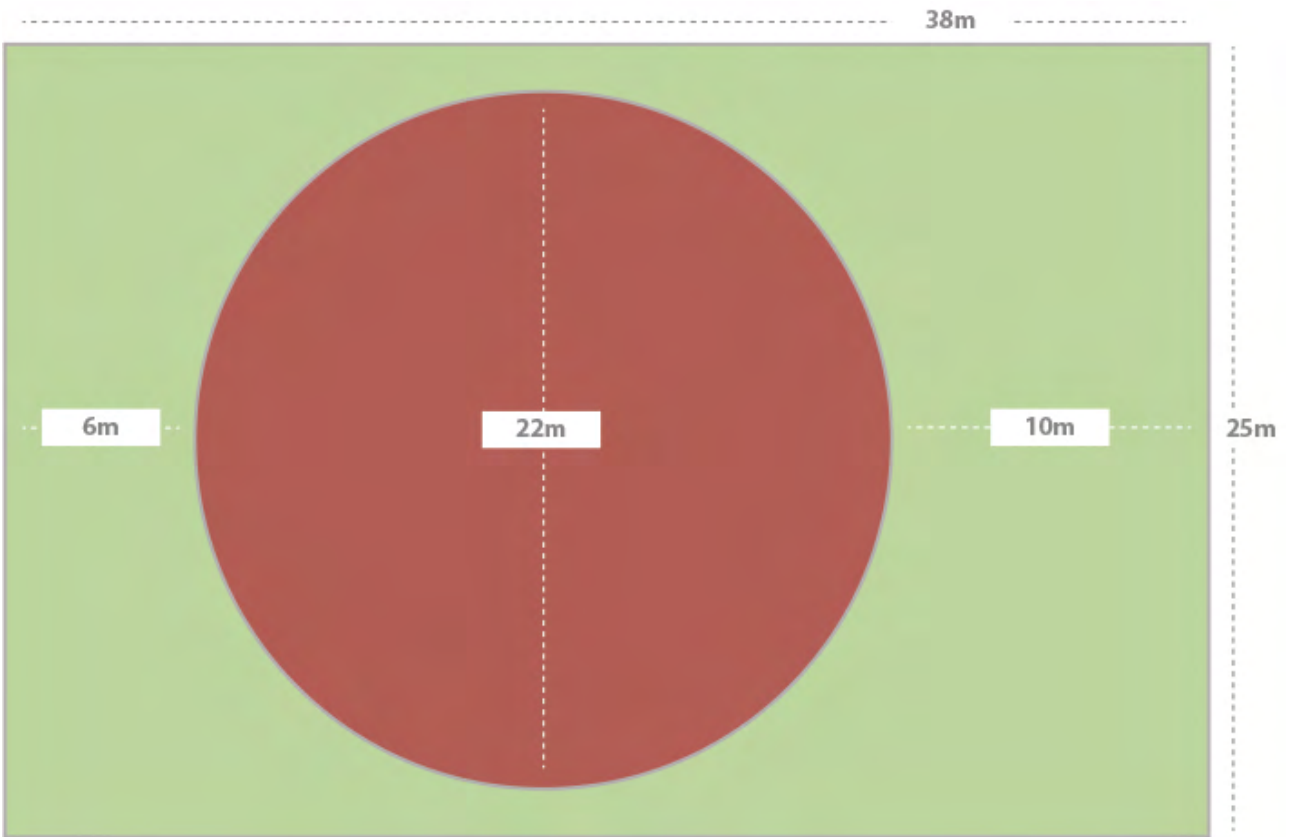

ANEXO VII

RIDER TÉCNICO DO CENTRO CULTURAL DO CARIRI

Terreiro das artes

- 2 SUPORTE METÁLICO PARA SUSPENSÃO LINE ARRAY
FB100 Flybar
- 2 SUBWOOFER ATIVO PARA LINE ARRAY
DMR18S
- 6 MÓDULOS FULL RANGE ATIVO PARA LINE ARRAY
DRM12A
- 2 KIT DE SONORIZAÇÃO MÓVEL TIPO ARRAY
EON ONE PRO
- 2 MICROFONE HEADSET SEM FIO UHF
QLXD14/SM35
- 5 MICROFONE COM FIO
SM58-LC
- 6 SUPORTE TIPO PEDESTAL PARA MONITOR LCD/LED
A06V6
- 4 PROJETOR MULTIMÍDIA LASER CURTA DISTÂNCIA - 3600 LUMENS
V11HA08520
- 4 PROJETOR MULTIMÍDIA LASER - 5000 LUMENS
V11HA27020
- 6 MONITOR PROFISSIONAL 55" 4K
55UL3J
- 1 MIXER DIGITAL DE ÁUDIO COM INTERFACE DANTE - TIPO 1
TF3
- 4 MICROFONE BASTÃO SEM FIO UHF
QLXD24/SM58-J50
- 3 INTERFACE DE ÁUDIO DIGITAL VIA REDE - 16IN/8OUT
TIO1608-D
- 6 CAIXA ACÚSTICA DIRECIONAL FLAT TIPO PENDENTE
CT24-24
- 6 AMPLIFICADOR PARA CAIXA ACÚSTICA DIRECIONAL
MYRIAD
- 1 CONJUNTO DE ESTRUTURA TRELIÇADAS Q30
ESTRUTURA TRELIÇADA P30 PARA SOM
- 24 PROJETOR CÊNICO PAR LED RGBW ZOOM 12° A 65°
AP-150-RGBW-B-PCBE
- 1 SPLITTER DMX COM 2 ENTRADAS E 8 SAÍDAS 19" 220V.
SPLITTER-DMX-8
- 1 CONSOLE DE CONTROLE DE ILUMINAÇÃO CÊNICA - TIPO 1
GRANDMA3-COMPACT
- 3 TRANSMISSOR DE VÍDEO HDMI SOBRE IP
NHD-110-TX
- 3 RECEPTOR DE VÍDEO HDMI SOBRE IP
NHD-110-RX
- 3 INTERFACE DE ÁUDIO DIGITAL VIA REDE - 4IN/2OUT
UNDX4I