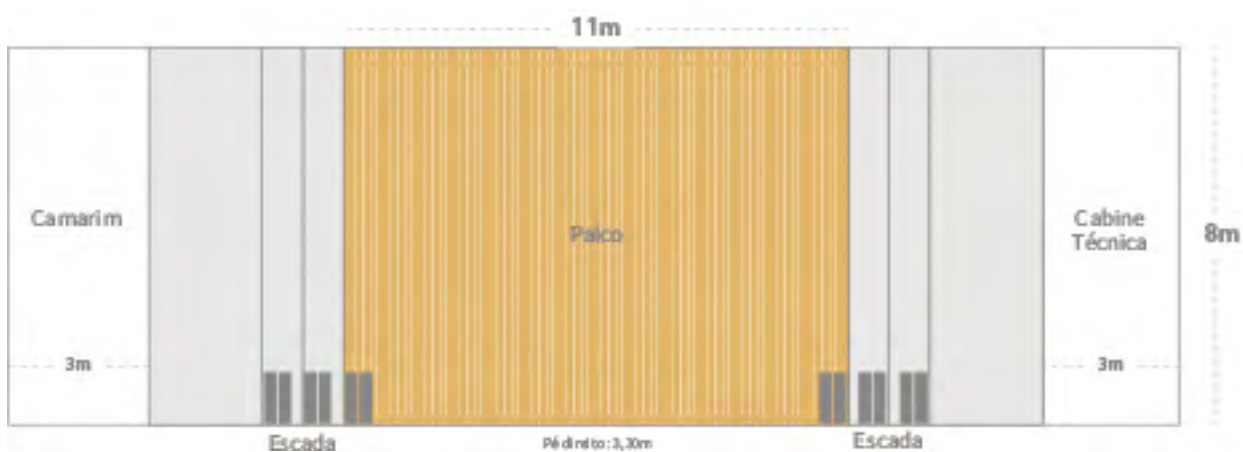

Pequeno Palco

1. 1 CODIFICADOR DE VÍDEO
   MHDX/I
2. 1 CENTRAL DE CONTROLE VIDEO SOBRE IP
   NHD-000-CTL
3. 1 CENTRAL DE AUTOMAÇÃO E CONTROLE
   CP4
4. 1 BLURAY PLAYER PROFISSIONAL
   DN-500BD MKII
5. 2 SWITCH GIGABIT ETHERNET POE+ 24 PORTAS
   SG550X-24MPP-K9-BR
6. 1 RACK METÁLICO PADRÃO 19" 44U x 870mm
   W314497GM
7. 1 NO BREAK 10KVA / 230V
   SRT10KXLI
8. 1 MONITOR TOUCH PARA AUTOMAÇÃO
   UT241Y
9. 1 APARELHO REPRODUTOR DE MÍDIAS DIGITAIS
   CDJ-900NXS
10. 1 ISOLAMENTO ACÚSTICO
11. 12 SET LIGHT LED RGBA 100W DE POTÊNCIA
    SSCYC100-RGBA-B