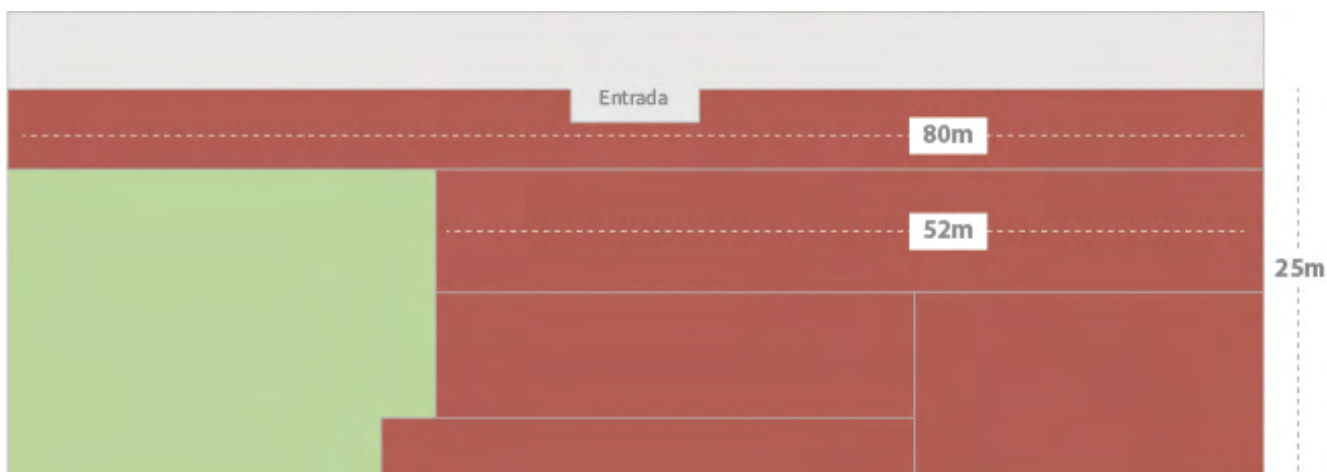

Entrada Principal

- 2 SUPORTE METÁLICO PARA SUSPENSÃO LINE ARRAY
  FB100 Flybar
- 2 SUBWOOFER ATIVO PARA LINE ARRAY
  DMR18S
- 6 MÓDULOS FULL RANGE ATIVO PARA LINE ARRAY
  DRM12A
- 2 KIT DE SONORIZAÇÃO MÓVEL TIPO ARRAY
  EON ONE PRO
- 2 MICROFONE HEADSET SEM FIO UHF
  QLXD14/SM35
- 5 MICROFONE COM FIO
  SM58-LC
- 4 PROJETOR MULTIMÍDIA LASER CURTA DISTÂNCIA - 3600 LUMENS
  V11HA08520
- 4 PROJETOR MULTIMÍDIA LASER - 5000 LUMENS
  V11HA27020
- 1 MIXER DIGITAL DE ÁUDIO COM INTERFACE DANTE - TIPO 1
  TF3
- 4 MICROFONE BASTÃO SEM FIO UHF
  QLXD24/SM58-J50
- 3 INTERFACE DE ÁUDIO DIGITAL VIA REDE - 16IN/8OUT
  TIO1608-D
- 1 CONJUNTO DE ESTRUTURA TRELIÇADAS Q30
  ESTRUTURA TRELIÇADA P30 PARA SOM
- 24 PROJETOR CÊNICO PAR LED RGBW ZOOM 12° A 65°
  AP-150-RGBW-B-PCBE
- 1 SPLITTER DMX COM 2 ENTRADAS E 8 SAÍDAS 19" 220V.
  SPLITTER-DMX-8
- 1 CONSOLE DE CONTROLE DE ILUMINAÇÃO CÊNICA - TIPO 1
  GRANDMA3-COMPACT