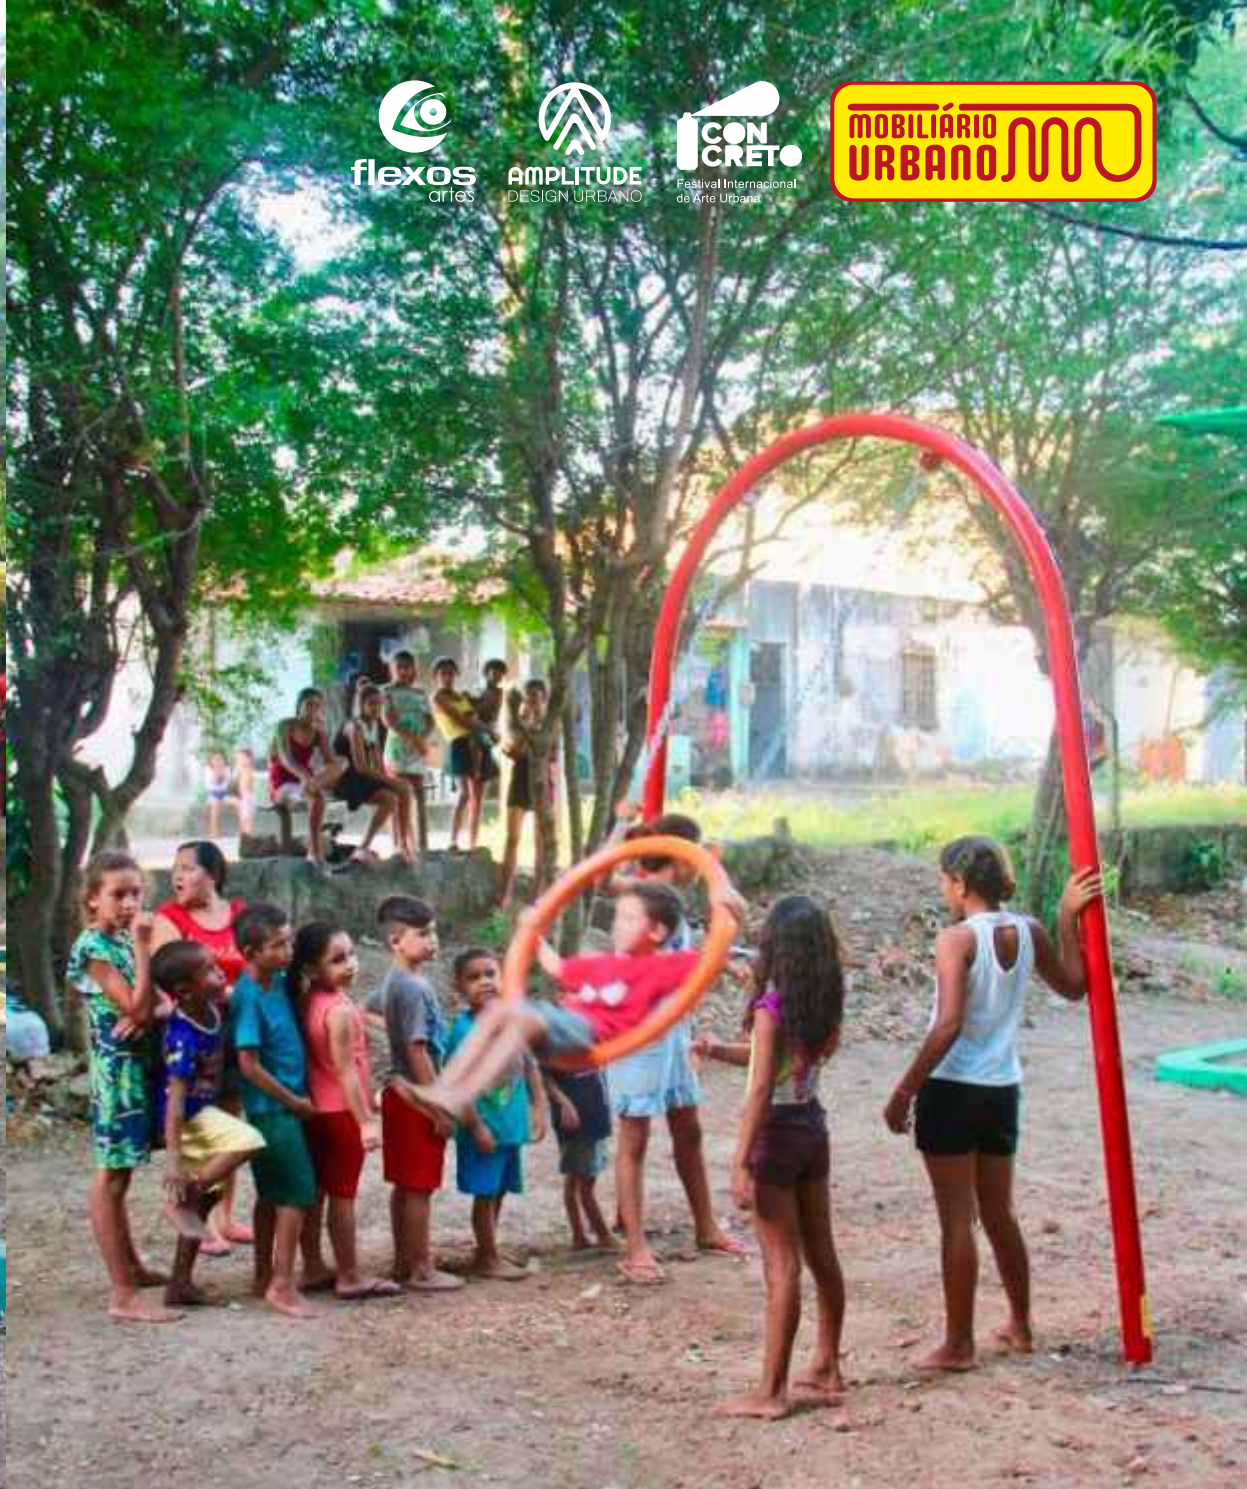

flexos
artes

AMPLITUDE
DESIGN URBANO

CON
CRET
Festival Internacional
de Arte Urbana

MOBILIÁRIO
URBANO