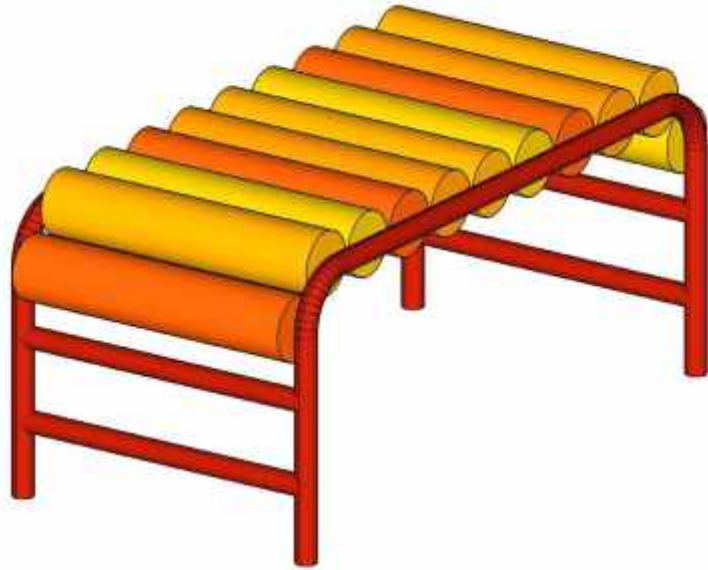

Fortaleza - CE,
Praia de Iracema

Em Parceria com SPETO

Materiais e Estrutura

Aço Carbono, Pintura PU, Metal,
Policarbonato, Madeira.

Vista Superior

0,00m

Vista Frontal

0,00m