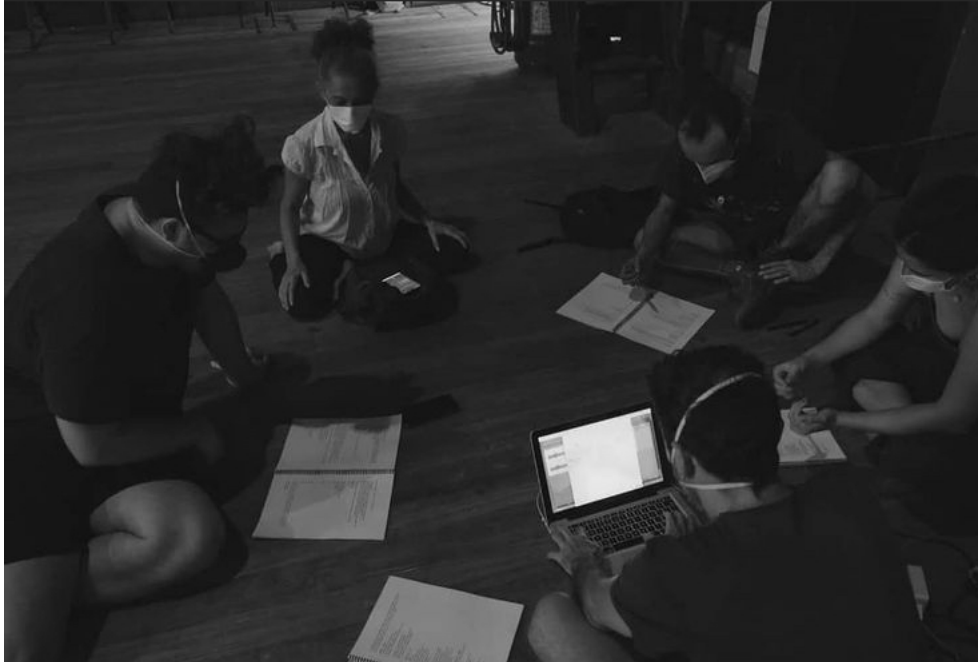

trilha sonora e performance na obra
híbrida de cinema/teatro
“Resumo da Ópera”
dos grupos No Barraco da
Constância Tem! e Teatro Maquina,
com direção de Honório Félix
(em processo)

sonoplastia na peça “Outro País”,
de Nataly Rocha