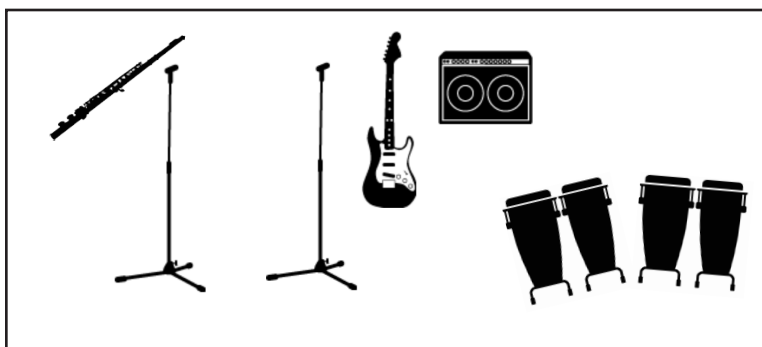

MAPA DE PALCO CLAU ANIZ

PLATEIA VAZIA

4m

4 m

4 m

LINÓLEO

3 m

2 m