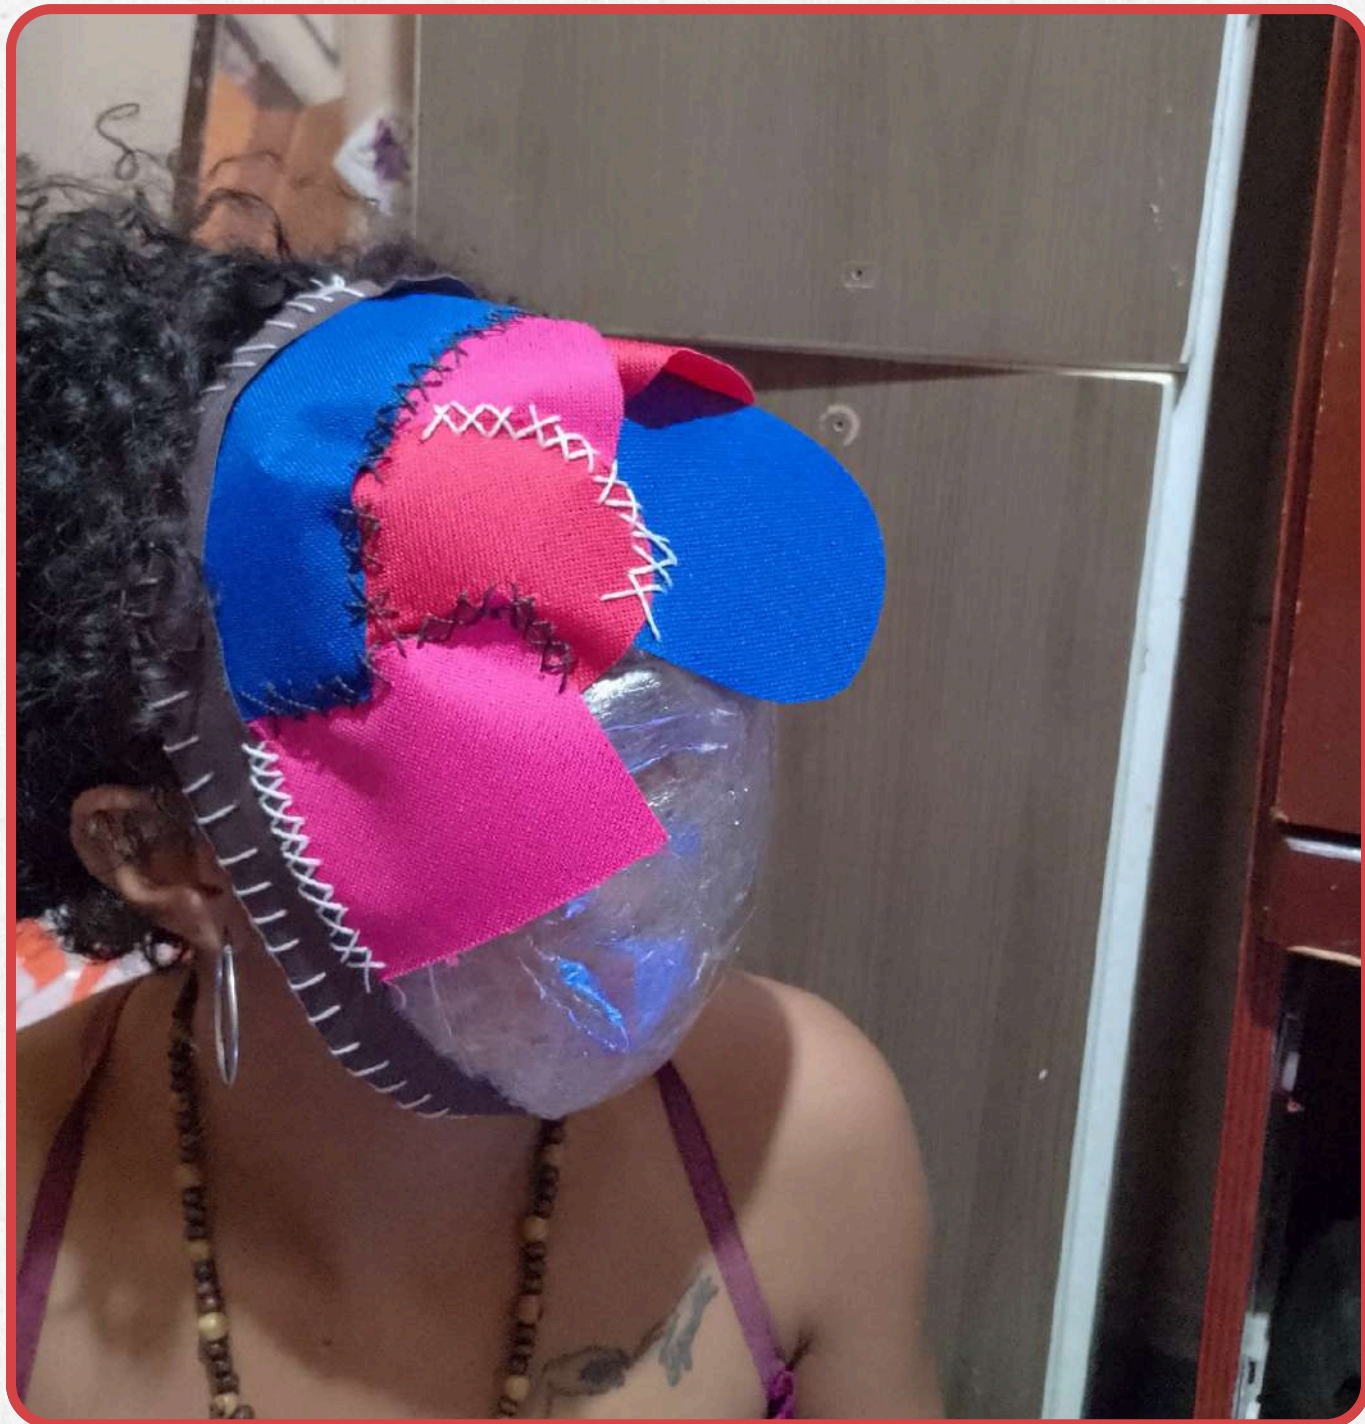

EXPERIMENTAÇÕES E CONFECÇÕES