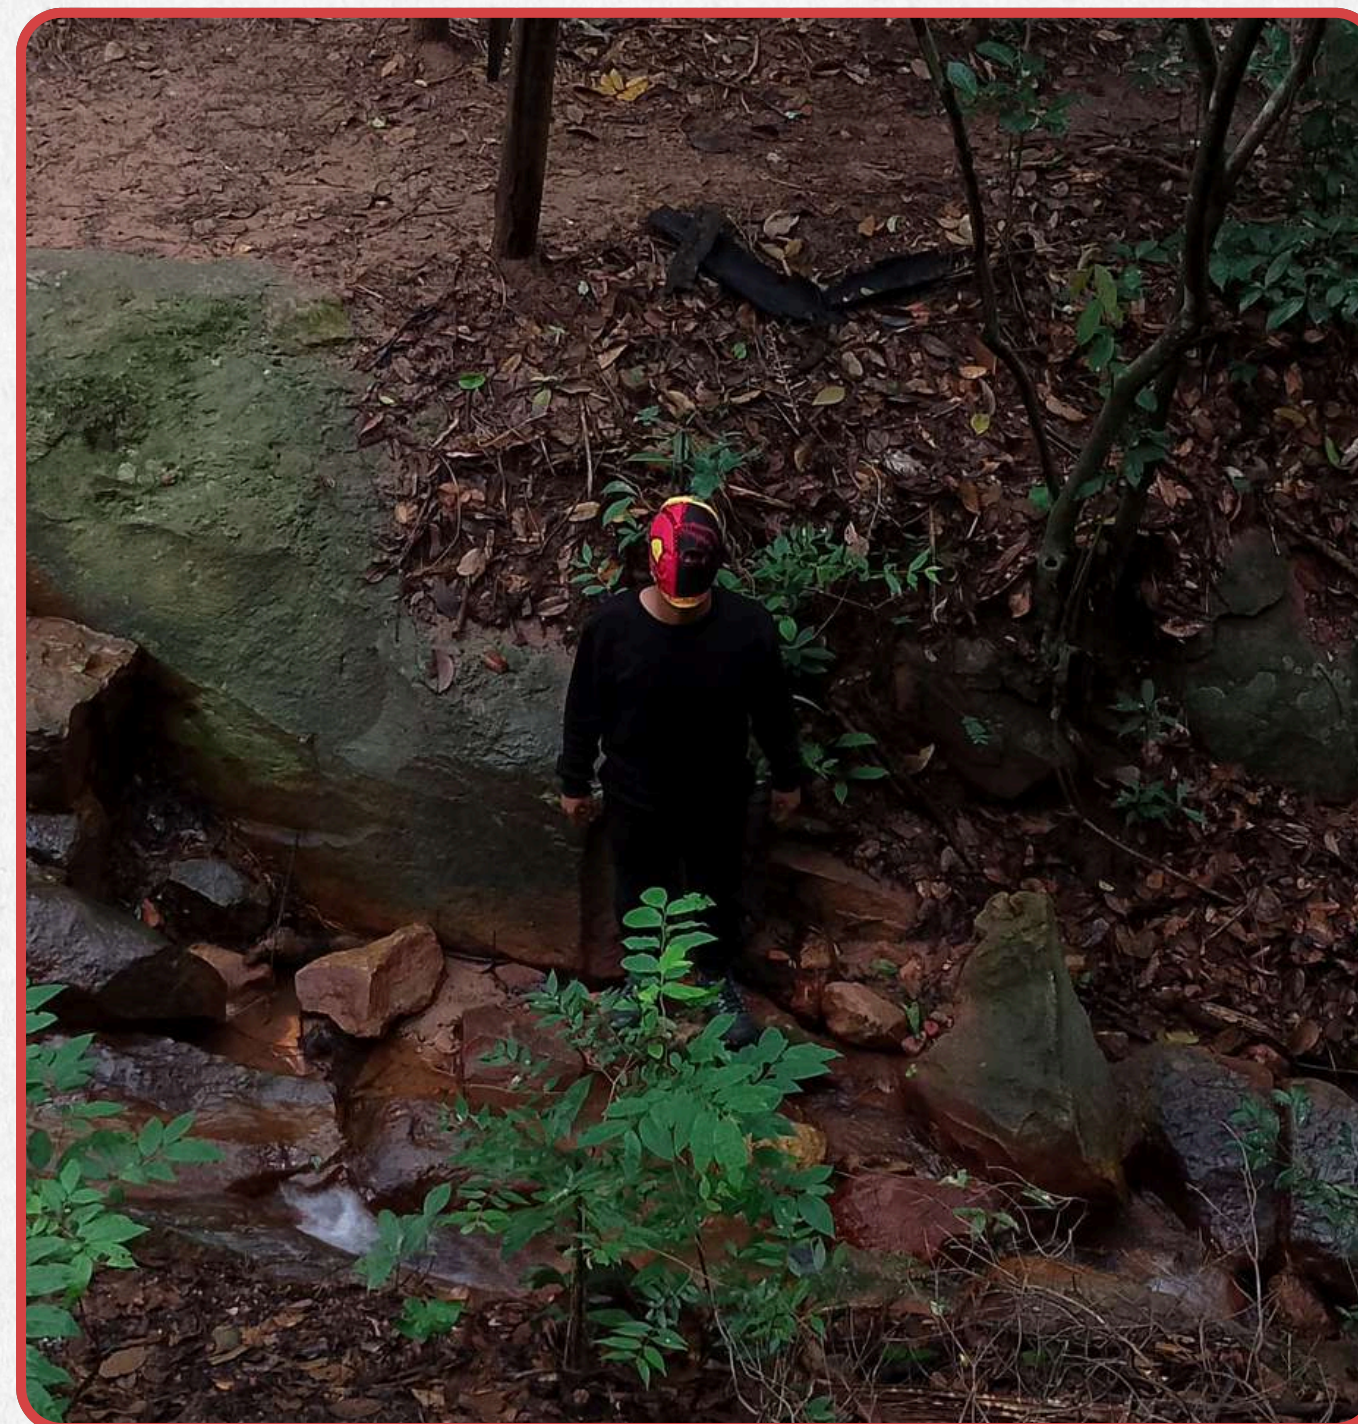

EXPERIMENTAÇÕES E CONFECÇÕES