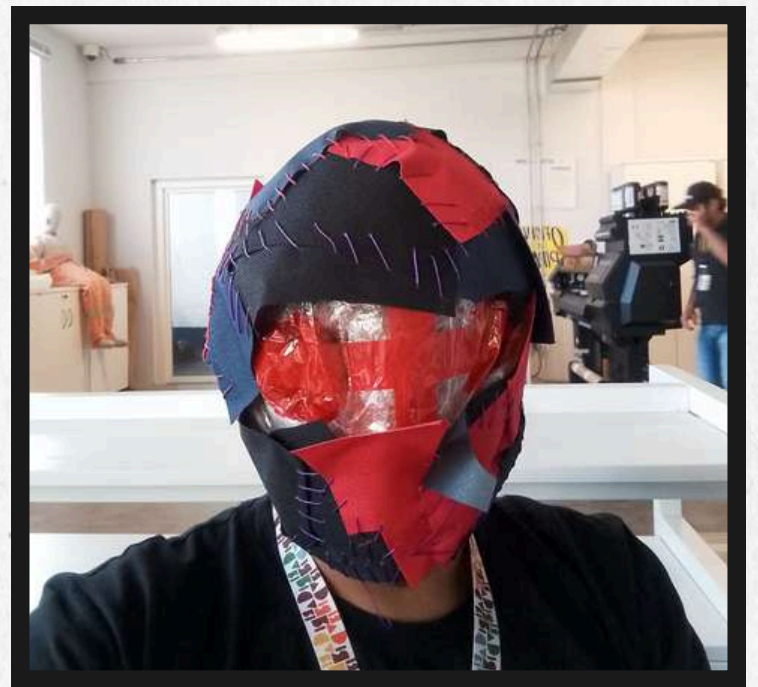

PORTFOLIO

GRUPO DE MASCARAS BESOURO DO CAO

GRUPO DE MASCARAS BESOURO DO CAO

O Grupo de Máscaras Besouro do Cão surge com a proposta de trazer uma mudança à paisagem cultural do município de Barbalha/CE. O objetivo do grupo é propor uma nova presença cultural e visual. Por meio da confecção de máscaras de tecido e costura, ele encontra um espaço para continuar transformando a cena cultural da cidade.

EXPERIMENTAÇÕES E CONFECÇÕES

EXPERIMENTAÇÕES E CONFECÇÕES

EXPERIMENTAÇÕES E CONFECÇÕES

EXPERIMENTAÇÕES E CONFECÇÕES

IDENTIDADES BARBALHESES QUE SE CRUZAM NO MESMO ESPAÇO-TEMPO.

CONTATOS

 (88) 993-602-786
(88) 999-867-968