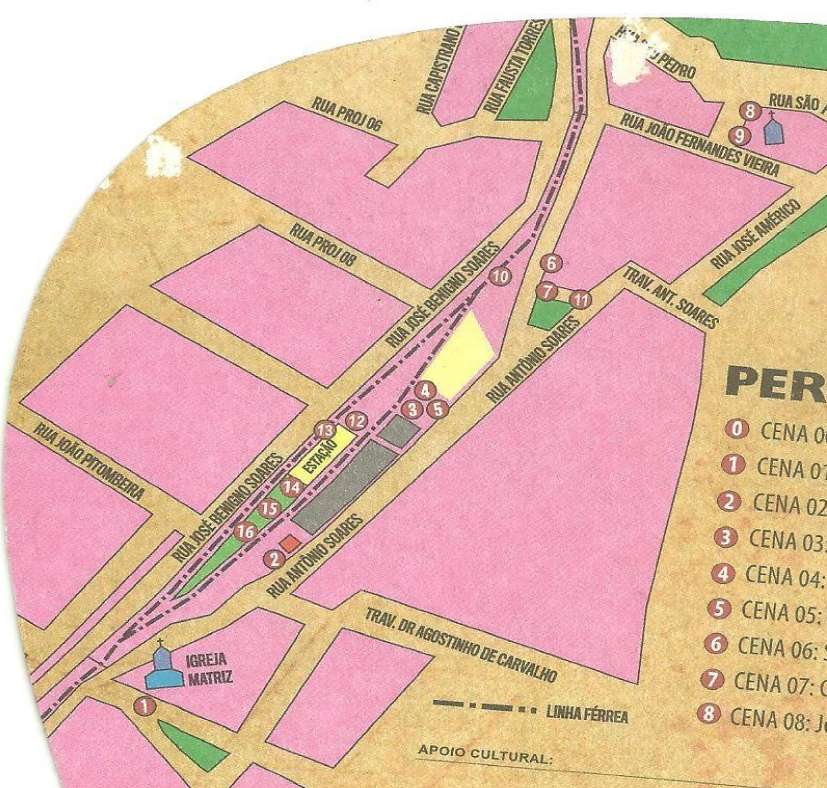

A INIGUALÁVEL  
**Paixão de Jesus Cristo**

A INIGUALÁVEL  
**Paixão de Jesus Cristo**  
 Senador Pompeu - CE  
**2017**

**PERCURSO**

- 01 CENA 00: Concentração Cortejo
- 02 CENA 01: Entrada Triunfal
- 03 CENA 02: Endemoniado
- 04 CENA 03: Tentação
- 05 CENA 04: Sermão da Montanha
- 06 CENA 05: Maria Madalena
- 07 CENA 06: Santa Ceia
- 08 CENA 07: Conspiração
- 09 CENA 08: Jetsemani
- 10 CENA 09: Traição de Judas
- 11 CENA 10: Arrependimento e Morte de Judas
- 12 CENA 11: Jesus diante de Caifás
- 13 CENA 12: Bacanal de Herodes
- 14 CENA 13: Negação de Pedro
- 15 CENA 14: Jesus diante de Pilatos
- 16 CENA 15: Calvário de Jesus
- 17 CENA 16: Crucificação e